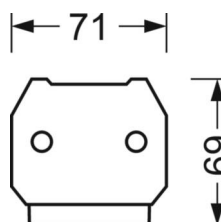

DEEP-LINK

<https://www.regiolux.de/ru/article/18680206600>

Ссылка
ηLB
Φ ↓/↑
UGR поп./вдоль

LED 6000lm 840
100 %
98 % / 2 %
22.1 / 22.5

Механика

цвет корпуса	белый стандартный для электротехники RAL 9016
размеры (LxWxH/DxH)	1531mm x 55mm x 37mm
вес (нетто)	1.9kg
Вид монтажа	сборка трековых систем

размеры

L	1531 mm	Длина
В	55 mm	Ширина
н	37 mm	Высота