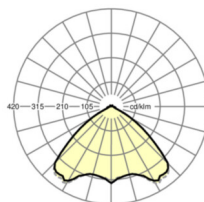

параметры

номер заказа	18680206600
код EAN	4020863362561
номер таможенного тарифа	94051190
Знак прохождения контроля	IP 64, класс защиты I, ENEC10 VDE, F, D, HACCP DIN10500/Food/IFS-пригодность для применения/BRC, Indoor, CE
Степень ударопрочности IK	IK03 (-20°C bis 40°C)
Температура окружения	ta -20°C в 40°C
Особые свойства	Готовность к IoT «Ready for IoT»
Гарантийный срок	5 лет
Государственные программы поддержки	BEG - государственные субсидии для энергосберегающих зданий (действительна только для Германии)

электротехника

Балласт	Электронный драйвер DALI2 (1 штука)
Мощность системы	37W
сетевое напряжение	230V/50Hz
автоматический предохранитель (пусковой ток)	13 штук/B10, 21 штук/B16, 21 штук/C10, 35 штук/C16
класс энергосбережения/Источник света	D

Оптика

Оснастка	LED, цветопередача/оттенок света CRI ≥ 80 / 4000K
Допуск для координаты цветности (MacAdam)	3SDCM
Фотобиологическая безопасность (светильник)	RG1
Номинальный световой поток	6100lm
Срок службы LED	50000h L80/B10 (Tq 40°C)
светоотдача светильников	163lm/W
Угол излучения	105° (C0) / 105° (C90)
UGR поп./вдоль	22.1 / 22.5

DEEP-LINK

<https://www.regiolux.de/ru/article/18680206600>

Ссылка
ηLB
Φ ↓/↑
UGR поп./вдоль

LED 6000lm 840
100 %
98 % / 2 %
22.1 / 22.5