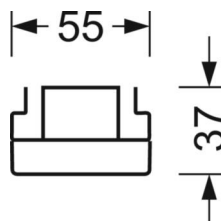

Оптика

Оснастка	LED, цветопередача/оттенок света CRI ≥ 80 / 4000K
Допуск для координаты цветности (MacAdam)	3SDCM
Фотобиологическая безопасность (светильник)	RG1
Номинальный световой поток	6100lm
Срок службы LED	50000h L80/B10 (Tq 40°C)
светоотдача светильников	163lm/W
Угол излучения	105° (C0) / 105° (C90)
UGR поп./вдоль	22.1 / 22.5

DEEP-LINK

<https://www.regiolux.de/ru/article/18680206600>

Ссылка
ηLB
Φ ↓/↑
UGR поп./вдоль

LED 6000lm 840
100 %
98 % / 2 %
22.1 / 22.5

Механика

цвет корпуса	белый стандартный для электротехники RAL 9016
размеры (LxWxH/DxH)	1531mm x 55mm x 37mm
вес (нетто)	1.9kg
Вид монтажа	сборка трековых систем

размеры

L	1531 mm	Длина
В	55 mm	Ширина
н	37 mm	Высота